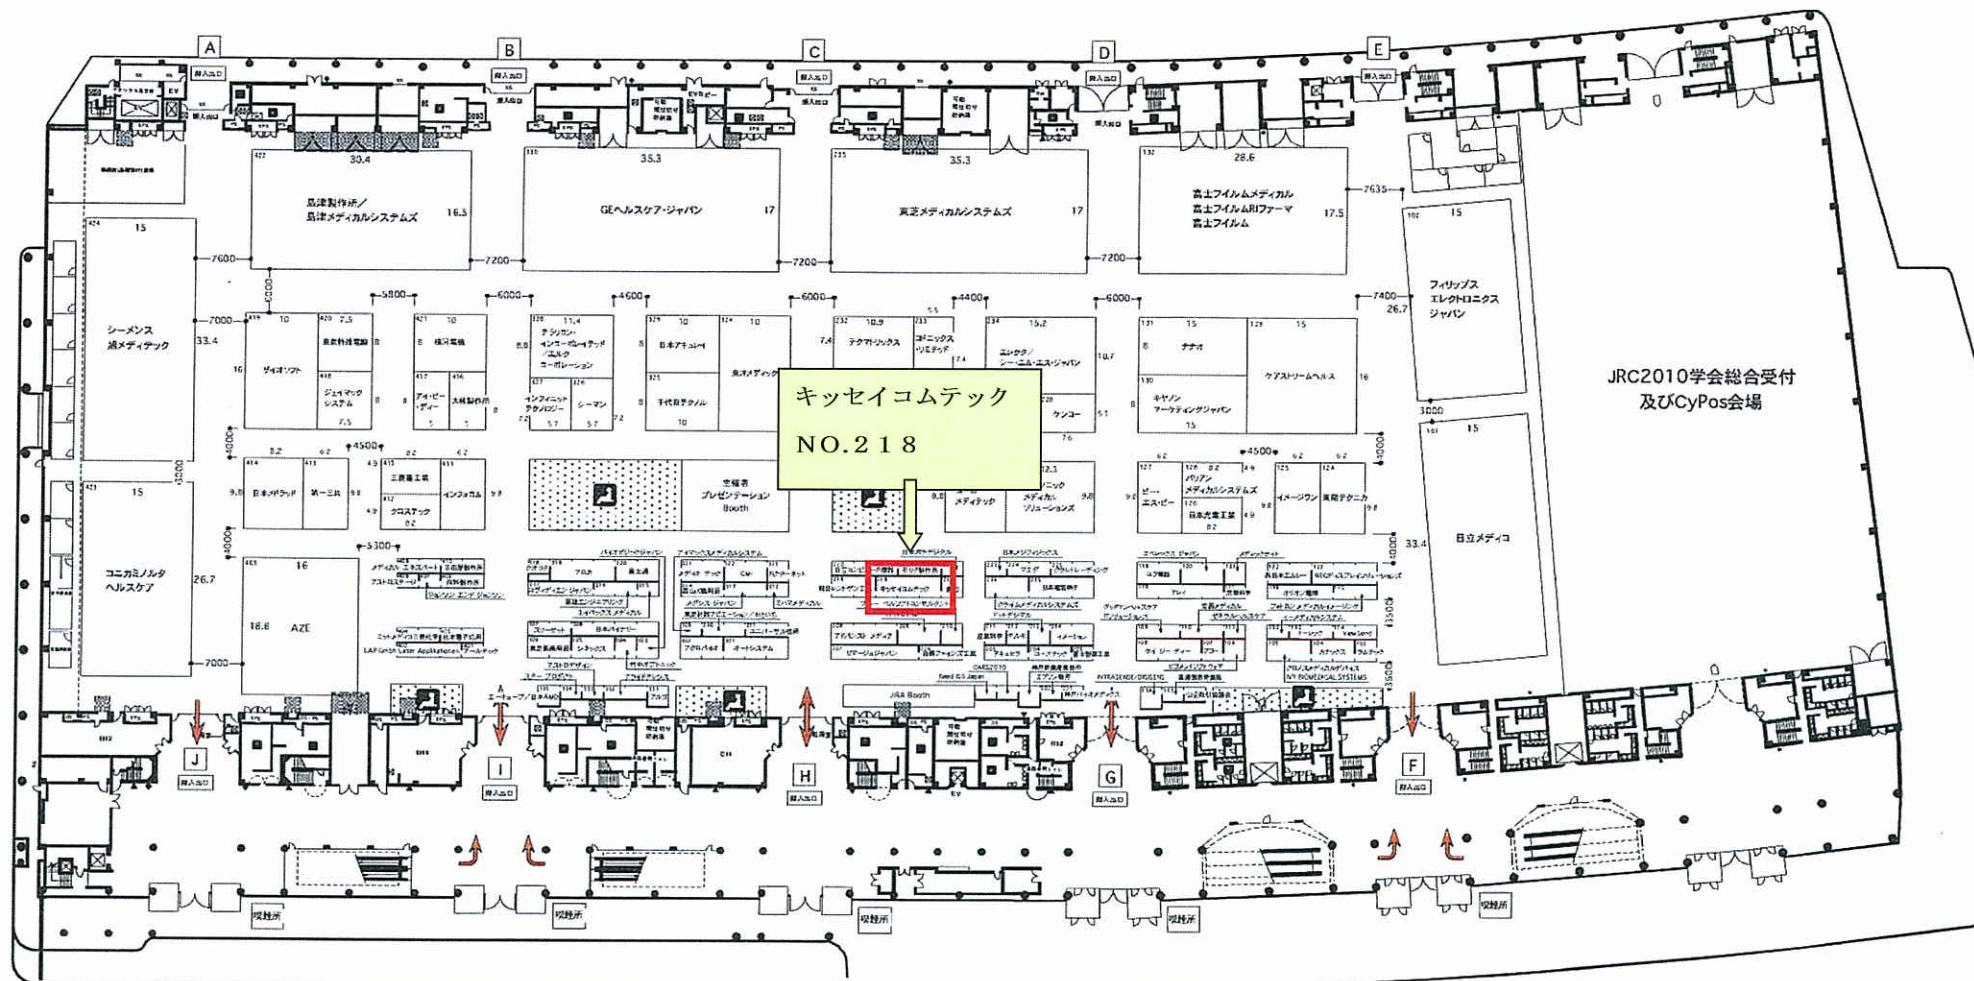

2010国際医用画像総合展

パシフィコ横浜 展示ホール B.C.D

会期:2010年4月9日(金)~11日(日)

JRC2010学会総合受付
及びCyPos会場