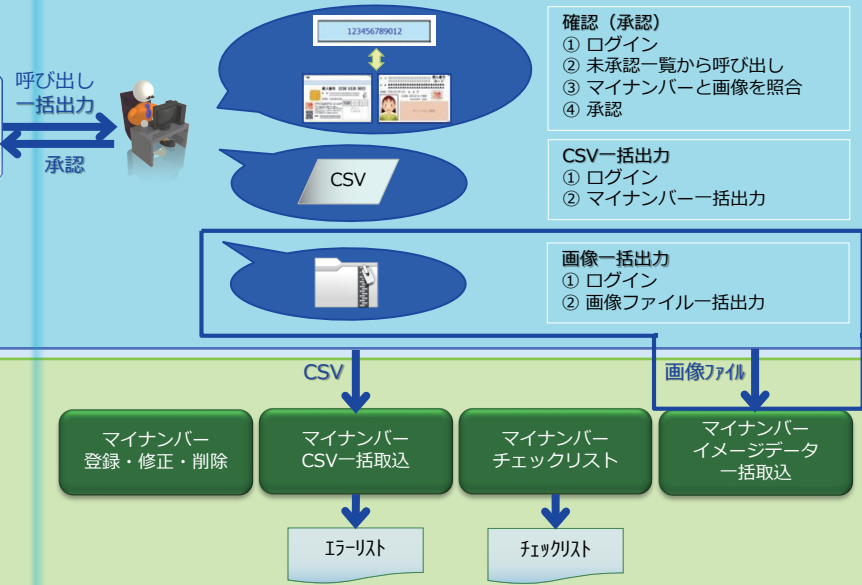

- SuperStreamの社員情報と家族情報を使用し、SuperStreamに登録されている従業員とその扶養家族のマイナンバーを収集することができます。
- 収集したマイナンバーは、SuperStreamの一括取込レイアウトに合わせたCSVファイルに出力します。
- 続柄コードは名称(妻・長男・長女等)に変換して表示するため、コードを意識することなくご利用いただけます。

2 収集・利用目的への同意確認

- 申請画面で収集・利用目的を示し、従業員から同意を得たうえでマイナンバーを収集することができます。

3 社内ネットワークで安全に管理

- クラウド上のサービスを使わずに、社内ネットワーク内の自社保有のサーバにインストールして運用することにより、維持費用が抑えられ短期間で導入できます。また、外部からの不正アクセスや情報漏洩のリスクを低減できます。

My-Number SSマイナンバー収集システム

『SSマイナンバー収集システム』の機能

SSマイナンバー収集システム

従業員

収集部門 (人事総務)

※ ログインユーザにより使用可能な画面が制限されます。
※ ログインや検索、一括出力のログを記録します。

SuperStream (※) マスタCSV

人給用スキーム

- ・ 個人情報/基本属性情報
- ・ 家族情報

マイナンバー用スキーム